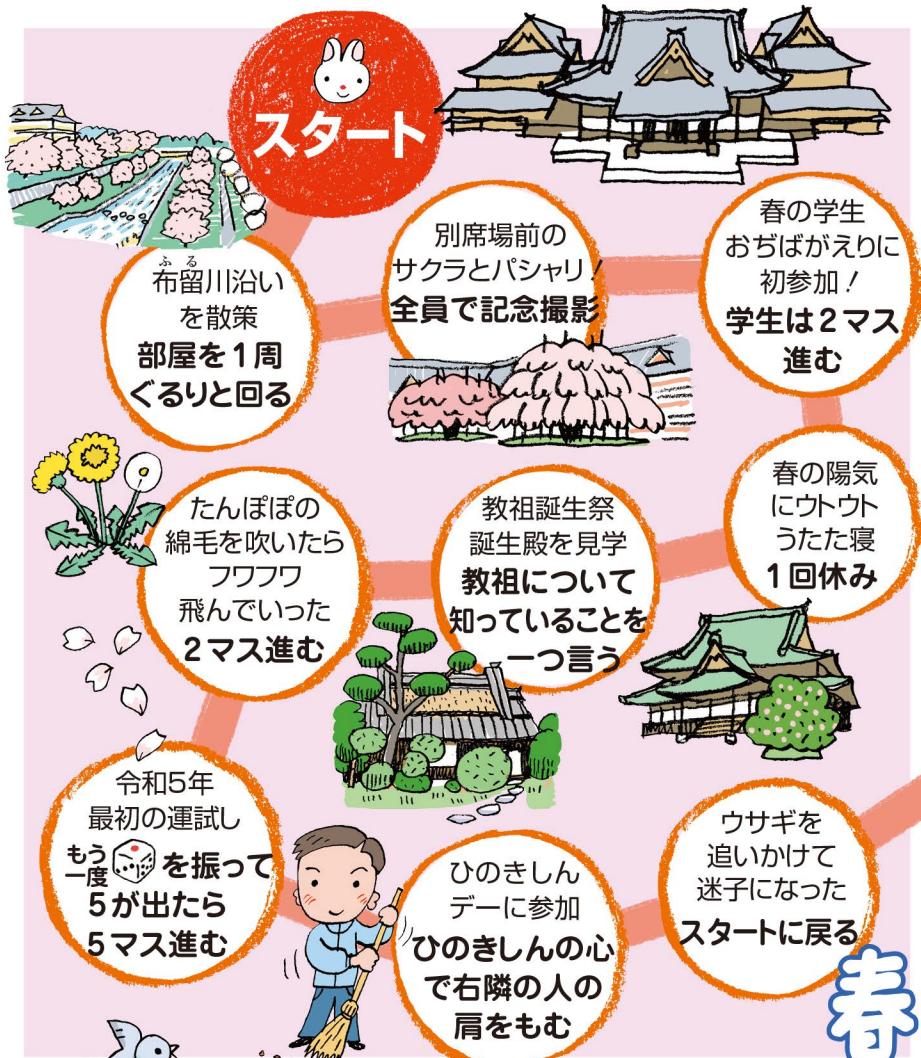

おやさと漫遊すごろく

家族や仲間と
おやさとの四季、
を巡ろう!

ルール

サイコロを振って
止まったマスの指
示に従う
※マスの指示によっ
て、進んだり戻った
りした後のマスの指
示には従わない

用意するもの

- ①サイコロ
- ②コマ (右のイラス
トをコピーして切り
取る)

のりしろ	のりしろ	のりしろ	のりしろ	のりしろ	のりしろ

スタート

春夏秋冬